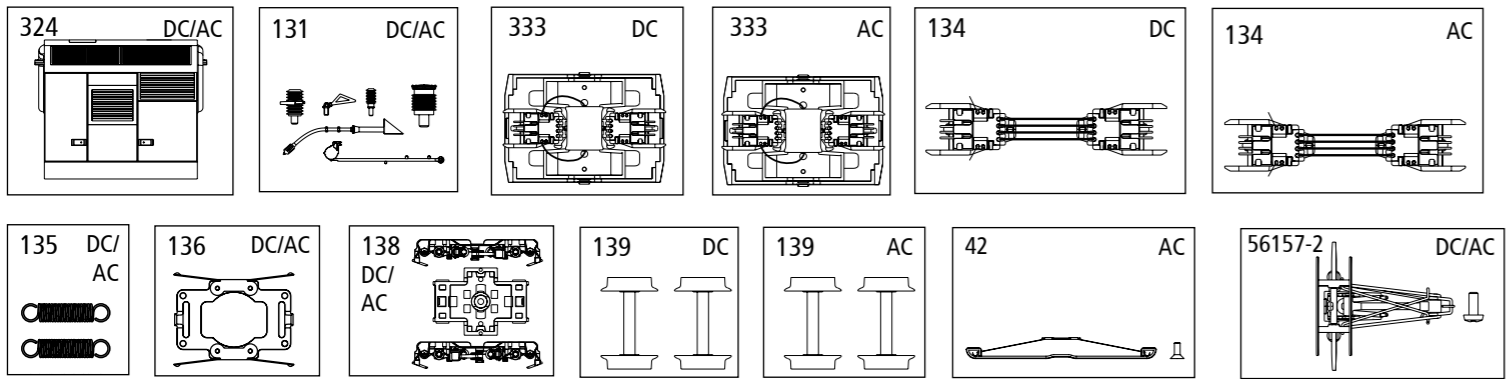

Antriebscontainer Elektro / Container electric powered / Container entraînement électrique / 短卡