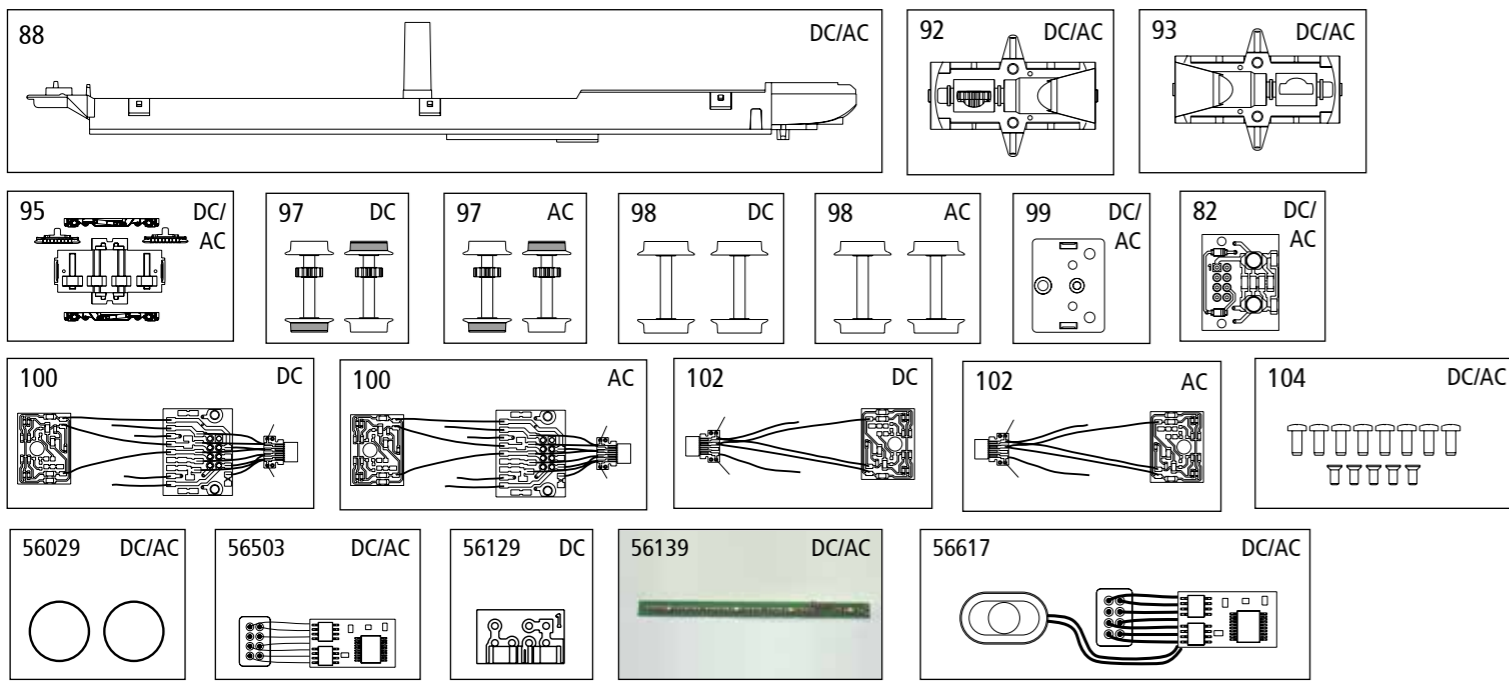

ERSATZTEILE TRIEBZUG BR 646 "STADLER"

Spare parts · Pièces détachées · Parti di ricambio · Repuestos · 配件
Reserveonderdelen · Części zamienne · Запасные части · Náhradní díly

包装及说明书内包含重要信息, 请保留备用

59135 Gleichstrom DC 0-12 V 
59035 Wechselstrom AC 0-16 V 

Endwagen A + B / top car A + B / Voiture pilote A + B / 车头A+B

Antriebscontainer Elektro / Container electric powered / Container entraînement électrique / 短卡

Mittelwagen / middle car / Voiture intermédiaire / 长卡